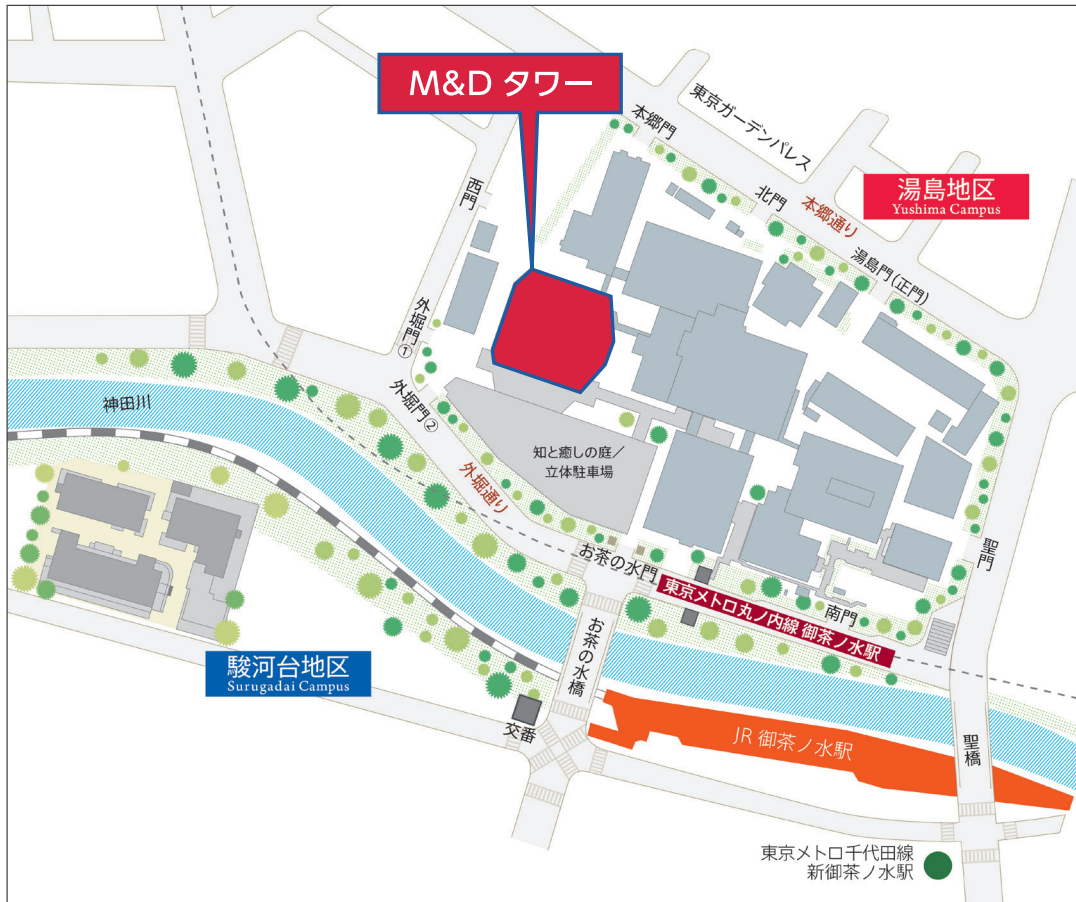

交通案内

東京科学大学湯島キャンパス M&Dタワー

〒113-8510 東京都文京区湯島1-5-45

■ アクセス

JR「御茶ノ水駅」から徒歩5分

東京メトロ丸の内線「御茶ノ水駅」から徒歩3分

東京メトロ千代田線「新御茶ノ水駅」から徒歩6分